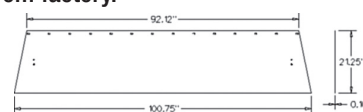

A: 92.12" Length   B: 21.25" Width   C: 0.10"   D: 100.75"
For Models: (DISC MOWER: 415)