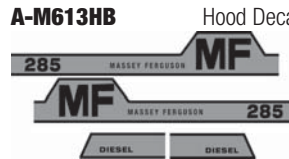

**A-M611H** Hood Decal 0.20 Lbs.

**For Models:** 282

**A-M612H** Hood Decal 0.20 Lbs.

**For Models:** 283

**A-M613HA** Hood Decal 0.22 Lbs.

**For Models:** 285

**A-M613HB** Hood Decal 0.26 Lbs.

**For Models:** 285 HUMP MF