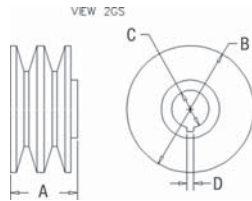

A-L59716 Pulley, Alternator (Double)
 A: 1.875" B: 3.125" C: .670" D: .156"

For Models: 1270, 2090, 2094, 2290, 2294, 2390, 2394, 2470, 2590, 2594, 2670, 3294, 3394, 3594, 4490, 4494, 4690, 4694

- A-ADR5008** Pulley, 1V-Groove
 A: .710" B: 2.600" C: .670" D: N/A E: For 10mm Belts
- A-AFD5020** Pulley, 1V-Groove
 A: .780" B: 2.485" C: .670" D: N/A E: For 7/16" Belts
- A-ADR5019** Pulley, 1V-Groove
 A: .875" B: 2.625" C: .670" D: N/A E: For 10mm Belts
- A-ADR5021** Pulley, 1V-Groove
 A: .920" B: 3.200" C: .670" D: N/A E: For 13mm Belts
- A-AFD5008** Pulley, 1V-Groove
 A: .930" B: 3.375" C: .670" D: N/A E: For 13mm Belts
- A-ADR5052** Pulley, 1V-Groove
 A: .940" B: 2.625" C: .670" D: .156" E: For 13mm Belts
- A-GFD5000** Pulley, 1V-Groove w/ Key Way
 A: .950" B: 3.735" C: .670" D: N/A E: For 16mm Belts
- A-APL5000** Pulley, 1V-Groove
 A: 1.000" B: 3.100" C: .670" D: N/A E: For 16mm Belts
- A-GDR5002** Pulley, 1V-Groove
 A: 1.040" B: 2.480" C: .670" D: N/A E: For 16-19mm Belts
- A-GFD5003** Pulley, 1V-Groove W/ Key Way
 A: 1.160" B: 3.680" C: .670" D: .156" E: For 16mm Belts
- A-GLU5000** Pulley, 1V-Groove w/ Key Way
 A: 1.180" B: 3.470" C: .592" D: .125" E: For 13mm Belts
- A-GDR5001** Pulley, 1V-Groove
 A: 1.250" B: 3.230" C: .670" D: .156" E: For 13mm Belts
- A-ADR5042** Pulley, 1V-Groove
 A: 1.320" B: 3.550" C: .875" D: N/A E: For 13mm Belts
- A-ADR5022** Pulley, 1V-Groove
 A: 1.480" B: 4.220" C: .670" D: N/A E: For 16mm Belts