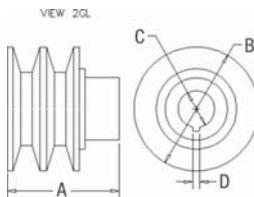

A-APL5002 Pulley, 2V-Groove
A: 3.280" B: 3.650" C: .875" D: .156" E: For 16mm Belts

A-APL5001 Pulley, 2V-Groove
A: 3.640" B: 3.470" C: .875" D: .156" E: For 22mm Belts