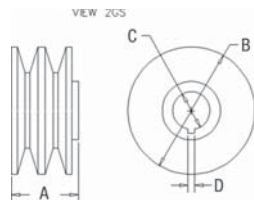

YANMAR

ZETOR

SCHWARTZ
SPEECO

A-ADR5047 Pulley, 2V-Groove
A: 1.500" B: 2.590" C: .670" D: N/A E: For 10mm Belts

A-ADR5003 Pulley, 2V-Groove
A: 1.500" B: 2.600" C: .670" D: N/A E: For 10mm Belts

A-AFD5011 Pulley, 2V-Groove
A: 1.500" B: 3.060" C: .875" D: N/A E: For 10mm Belts