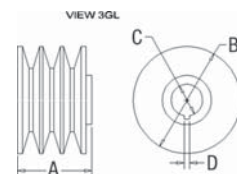

A-ADR5018 Pulley, 3V-Groove
A: 2.200" B: 3.470" C: .875" D: .156" E: For 13mm Belts