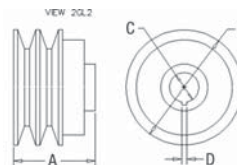

A-ADR5006 Pulley, 2V-Groove
A: 2.330" B: 3.470" C: .875" D: .156" E: For 13mm Belts