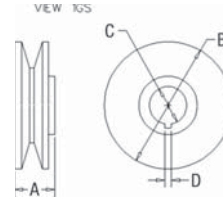

A-L59716 Pulley, Alternator (Double)
 A: 1.875" B: 3.125" C: .670" D: .156"

For Models: 1270, 2090, 2094, 2290, 2294, 2390, 2394, 2470, 2590, 2594, 2670, 3294, 3394, 3594, 4490, 4494, 4690, 4694

- A-ADR5008** Pulley, 1V-Groove
 A: .710" B: 2.600" C: .670" D: N/A E: For 10mm Belts
- A-AFD5020** Pulley, 1V-Groove
 A: .780" B: 2.485" C: .670" D: N/A E: For 7/16" Belts
- A-ADR5019** Pulley, 1V-Groove
 A: .875" B: 2.625" C: .670" D: N/A E: For 10mm Belts
- A-ADR5021** Pulley, 1V-Groove
 A: .920" B: 3.200" C: .670" D: N/A E: For 13mm Belts
- A-AFD5008** Pulley, 1V-Groove
 A: .930" B: 3.375" C: .670" D: N/A E: For 13mm Belts
- A-ADR5052** Pulley, 1V-Groove
 A: .940" B: 2.625" C: .670" D: .156" E: For 13mm Belts
- A-GFD5000** Pulley, 1V-Groove w/ Key Way
 A: .950" B: 3.735" C: .670" D: N/A E: For 16mm Belts
- A-APL5000** Pulley, 1V-Groove
 A: 1.000" B: 3.100" C: .670" D: N/A E: For 16mm Belts
- A-GDR5002** Pulley, 1V-Groove
 A: 1.040" B: 2.480" C: .670" D: N/A E: For 16-19mm Belts
- A-GFD5003** Pulley, 1V-Groove W/ Key Way
 A: 1.160" B: 3.680" C: .670" D: .156" E: For 16mm Belts
- A-GLU5000** Pulley, 1V-Groove w/ Key Way
 A: 1.180" B: 3.470" C: .592" D: .125" E: For 13mm Belts
- A-GDR5001** Pulley, 1V-Groove
 A: 1.250" B: 3.230" C: .670" D: .156" E: For 13mm Belts
- A-ADR5042** Pulley, 1V-Groove
 A: 1.320" B: 3.550" C: .875" D: N/A E: For 13mm Belts
- A-ADR5022** Pulley, 1V-Groove
 A: 1.480" B: 4.220" C: .670" D: N/A E: For 16mm Belts